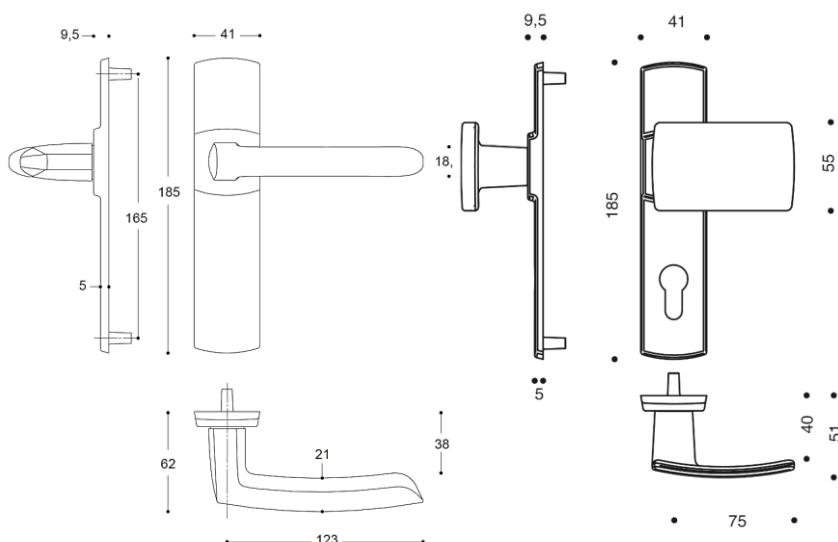

SCULT Ensemble sur petite plaque

Gamme :

- Version double béquille, poignée de tirage côté extérieur ou plaque aveugle côté extérieur
- Perçages :
 - Bec de canne
 - Clé I
 - Clé L
 - Condamnation simple
 - Condamnation à voyant
- Finitions :
 - Chrome velours (*Grade 3 corrosion)
 - Diamant noir (*Grade 2 corrosion)
 - Platine (*Grade 1 corrosion)

Descriptif technique :

- Béquille en zamak
- Ensemble monobloc : béquille et plaque solidarisées
- Piliers taraudés intégrés et vis invisibles côté extérieur
- Ressort de rappel de béquille
- Carré de 7mm
- Vis de fixation M4 entraxe 165mm
- Livré en standard pour serrure entraxe 70mm